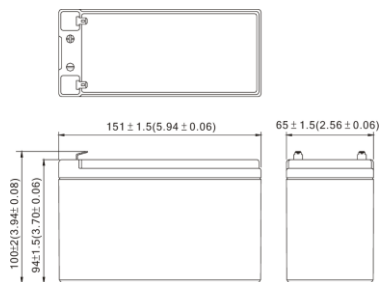

ПРИМЕНЕНИЕ

- Лабораторное оборудование
- Источники бесперебойного питания
- Игрушки

ТЕХНИЧЕСКИЕ ДАННЫЕ

Номинальное напряжение	12В
Номинальная емкость	7 Ач (C ₂₀ до 1,75 В/эл)
Вес	2,2 кг
Тип вывода	T2, опционально T1
Внутреннее сопротивление	≤ 25мΩ (полностью заряженного аккумулятора)
Макс. ток разряда	105 А до 5 сек.
Макс. ток заряда	2,1 А
Диапазон рабочих температур	Заряд: 0°C~40°C Разряд: -20°C~50°C Хранение: -20°C~40°C
Материал корпуса	ABS (согласно UL94-НВ, опционально UL94-VO)
Срок службы	5-7 лет

Размеры (мм)

Внешние размеры

Типы выводов

- Длина: 151±1,5
- Ширина: 65±1,5
- Высота корпуса: 94±1,5
- Общая высота: 100±2.0

Вывод T1

Вывод T2

Характеристики разряда постоянной мощностью при 25 °С, Вт/блок

Конечное напряжение, В/эл	Время разряда							
	10 мин	15 мин	30мин	1ч	3ч	5ч	10ч	20ч
1.80В	186	149	88,8	50,9	20,40	14,07	7,86	4,14
1.75В	202	156	92,2	52,5	20,81	14,28	7,98	4,20
1.70В	209	161	94,3	53,4	21,00	14,36	8,02	4,22
1.65В	214	165	95,6	54,1	21,15	14,41	8,04	4,24
1.60В	218	168	96,6	54,6	21,27	14,45	8,04	4,24