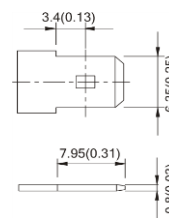

Размеры (мм)

Внешние размеры

Типы выводов

- Длина: 151±1,5
- Ширина: 65±1,5
- Высота корпуса: 94±1,5
- Общая высота: 100±2.0

Вывод T1

Вывод T2

Характеристики разряда постоянной мощностью при 25 °С, Вт/блок

Конечное напряжение, В/эл	Время разряда							
	10 мин	15 мин	30мин	1ч	3ч	5ч	10ч	20ч
1.80В	186	149	88,8	50,9	20,40	14,07	7,86	4,14
1.75В	202	156	92,2	52,5	20,81	14,28	7,98	4,20
1.70В	209	161	94,3	53,4	21,00	14,36	8,02	4,22
1.65В	214	165	95,6	54,1	21,15	14,41	8,04	4,24
1.60В	218	168	96,6	54,6	21,27	14,45	8,04	4,24