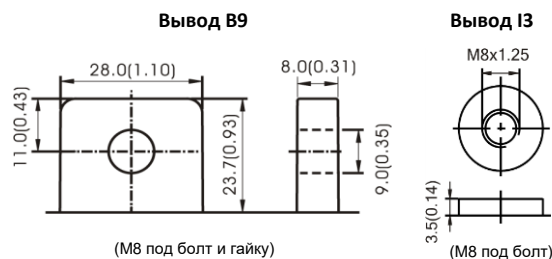

Размеры (мм)

Внешние размеры

Типы выводов

- Длина: 522±2,0
- Ширина: 240±2,0
- Высота корпуса: 216±2,0
- Общая высота:
I3: 220±2,0
B9: 240±2,0

Усилие затяжки: B9,I3 (10,0Nm±5%)

Характеристики разряда постоянной мощностью при 25 °С, Вт/блок