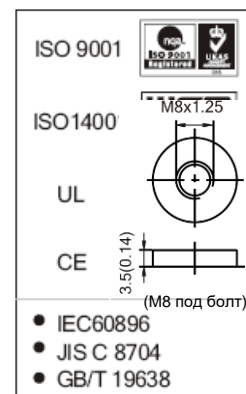

ПРИМЕНЕНИЕ

- Источники бесперебойного питания
- Телеком

ТЕХНИЧЕСКИЕ ДАННЫЕ

Номинальное напряжение	12В
Номинальная емкость	230 Ач (C ₂₀ до 1,75 В/эл)
Вес	72,5 кг
Тип вывода	I3, опционально B9
Внутреннее сопротивление	≤ 2,5 мΩ (полностью заряженного аккумулятора)
Макс. ток разряда	800 А до 5 сек.
Макс. ток заряда	69 А
Диапазон рабочих температур	Заряд: 0°C~40°C Разряд: -20°C~50°C Хранение: -20°C~40°C
Материал корпуса	ABS (согласно UL94-HB, опционально UL94-VO)
Срок службы	12 лет

Размеры (мм)

Внешние размеры

Типы выводов

- Длина: 522±2,0
- Ширина: 240±2,0
- Высота корпуса: 216±2,0
- Общая высота:
I3: 220±2,0
B9: 240±2,0

Усилие затяжки: B9,I3 (10,0Nm±5%)

Характеристики разряда постоянной мощностью при 25 °С, Вт/блок