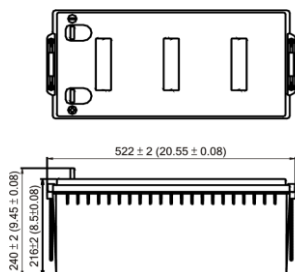

ПРИМЕНЕНИЕ

- Источники бесперебойного питания
- Телеком

ТЕХНИЧЕСКИЕ ДАННЫЕ

Номинальное напряжение	12В
Номинальная емкость	230 Ач (C ₂₀ до 1,75 В/эл)
Вес	72,5 кг
Тип вывода	I3, опционально B9
Внутреннее сопротивление	≤ 2,5 мΩ (полностью заряженного аккумулятора)
Макс. ток разряда	800 А до 5 сек.
Макс. ток заряда	69 А
Диапазон рабочих температур	Заряд: 0°C~40°C Разряд: -20°C~50°C Хранение: -20°C~40°C
Материал корпуса	ABS (согласно UL94-HB, опционально UL94-VO)
Срок службы	12 лет

Размеры (мм)

Внешние размеры

Типы выводов

- Длина: 522±2,0
- Ширина: 240±2,0
- Высота корпуса: 216±2,0
- Общая высота:
I3: 220±2,0
B9: 240±2,0

Усилие затяжки: B9,I3 (10,0Nm±5%)

Характеристики разряда постоянной мощностью при 25 °С, Вт/блок