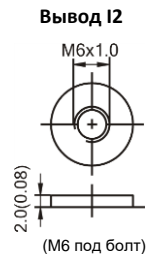

### ТЕХНИЧЕСКИЕ ДАННЫЕ

Номинальное напряжение	12В
Номинальная емкость	33 Ач (C <sub>20</sub> до 1,75 В/эл)
Вес	11250 г
Тип вывода	I2, опционально V7
Внутреннее сопротивление	≤ 9 мΩ (полностью заряженного аккумулятора)
Макс. ток разряда	495 А до 5 сек.
Макс. ток заряда	9,9 А
Диапазон рабочих температур	Заряд: 0°C~40°C Разряд: -20°C~50°C Хранение: -20°C~40°C
Материал корпуса	ABS (согласно UL94-HB, опционально UL94-VO)
Срок службы	12 лет

### Размеры (мм)

### Внешние размеры

### Типы выводов

- Длина: 195±1,5
- Ширина: 129±1,5
- Высота корпуса: 168±1,5
- Общая высота:  
I2: 168±2,0  
V7: 179±2,0

Усилие затяжки: V7/I2 (5,5Нм ±5%)