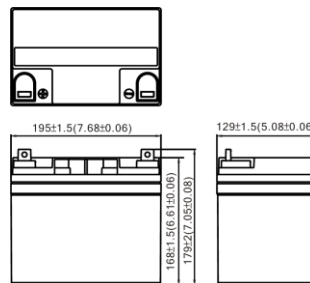

### Размеры (мм)

### Внешние размеры

### Типы выводов

- Длина: 195±1,5
- Ширина: 129±1,5
- Высота корпуса: 168±1,5
- Общая высота:  
I2: 168±2,0  
V7: 179±2,0

Усилие затяжки: V7/I2 (5,5Нм ±5%)