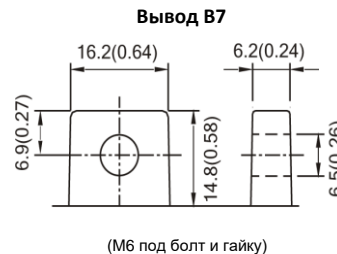

### ТЕХНИЧЕСКИЕ ДАННЫЕ

Номинальное напряжение	12В
Номинальная емкость	33 Ач (C <sub>20</sub> до 1,75 В/эл)
Вес	11250 г
Тип вывода	I2, опционально V7
Внутреннее сопротивление	≤ 9 мΩ (полностью заряженного аккумулятора)
Макс. ток разряда	495 А до 5 сек.
Макс. ток заряда	9,9 А
Диапазон рабочих температур	Заряд: 0°C~40°C Разряд: -20°C~50°C Хранение: -20°C~40°C
Материал корпуса	ABS (согласно UL94-HB, опционально UL94-VO)
Срок службы	12 лет

### Размеры (мм)

### Внешние размеры

### Типы выводов

- Длина: 195±1,5
- Ширина: 129±1,5
- Высота корпуса: 168±1,5
- Общая высота:  
I2: 168±2,0  
V7: 179±2,0

Усилие затяжки: V7/I2 (5,5Нм ±5%)