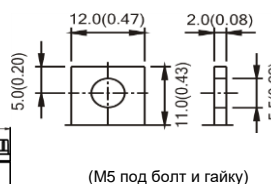

ISO 9001	
ISO 14001	
UL	
CE	
<ul style="list-style-type: none"> ● IEC60896 ● JIS C 8704 ● GB/T 19638 	

Размеры (мм)

Внешние размеры

Типы выводов

- Длина: 175±1,5
- Ширина: 166±1,5
- Высота корпуса: 125±1,5
- Общая высота: 125±1,5

Вывод В1

(M5 под болт и гайку)

Вывод T2

Вывод I1

(M5 под болт и гайку)

Усилие затяжки: B1 (2,5Нм ±5%), I1 (4,0Нм ± 5%)

Характеристики разряда постоянной мощностью при 25 °С, Вт/блок

Конечное напряжение, В/эл	Время разряда								
	5 мин	10 мин	15 мин	20 мин	30 мин	40 мин	50 мин	1 ч	2 ч
1.80В	1353	924	669	571	434	330	276	243	133,8
1.75В	1617	1031	728	605	452	342	285	248	136,4
1.60В	1733	1085	761	627	462	351	290	252	138,6
1.50В	1782	1106	777	637	468	355	294	255	139,3
1.40В	1815	1120	786	643	471	357	296	257	139,7
1.30В	1832	1130	792	647	474	359	298	257	140,1