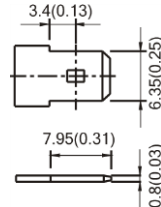

ISO 9001	
ISO 14001	
UL	
CE	
<ul style="list-style-type: none"> ● IEC60896 ● JIS C 8704 ● GB/T 19638 	

Размеры (мм)

Внешние размеры

Типы выводов

- Длина: 175±1,5
- Ширина: 166±1,5
- Высота корпуса: 125±1,5
- Общая высота: 125±1,5

Вывод В1

(M5 под болт и гайку)

Вывод T2

Вывод I1

(M5 под болт и гайку)

Усилие затяжки: B1 (2,5Нм ±5%), I1 (4,0Нм ± 5%)

Характеристики разряда постоянной мощностью при 25 °С, Вт/блок

Конечное напряжение, В/эл	Время разряда								
	5 мин	10 мин	15 мин	20 мин	30 мин	40 мин	50 мин	1 ч	2 ч
1.80В	1353	924	669	571	434	330	276	243	133,8
1.75В	1617	1031	728	605	452	342	285	248	136,4
1.60В	1733	1085	761	627	462	351	290	252	138,6
1.50В	1782	1106	777	637	468	355	294	255	139,3
1.40В	1815	1120	786	643	471	357	296	257	139,7
1.30В	1832	1130	792	647	474	359	298	257	140,1